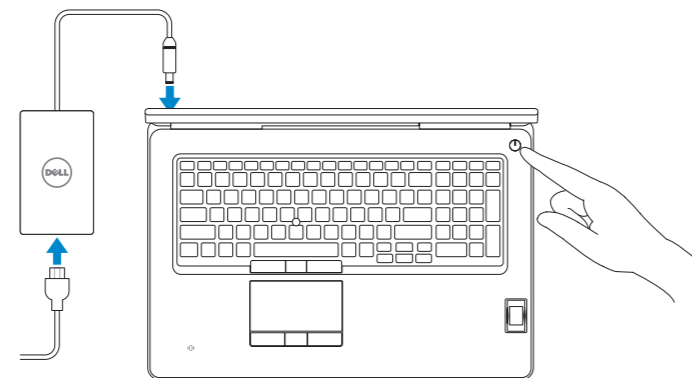

### 1 Connect the power adapter and press the power button

连接电源适配器并按下电源按钮

連接電源轉接器然後按下電源按鈕

電源アダプタを接続し、電源ボタンを押す

전원 어댑터를 연결하고 전원 버튼을 누릅니다