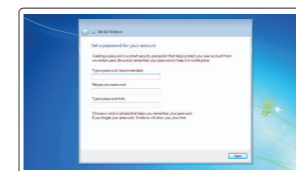

Windows 7

Set up password for Windows

设置 Windows 密码

設定 Windows 密碼

Windows のパスワードをセットアップする

Windows 암호 설정