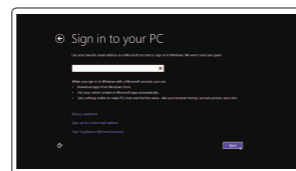

##### Connect to your network

连接到网络

連接網路

ネットワークに接続する

네트워크에 연결

**NOTE: If you are connecting to a secured wireless network, enter the password for the wireless network access when prompted.**

注: 如果要连接到加密的无线网络, 请在提示时输入密码以接入无线网络。

註: 如果您要連線至安全的無線網路, 請在提示下輸入存取無線網路的密碼。

メモ: セキュアなワイヤレスネットワークに接続する場合、プロンプトが表示されたらワイヤレスネットワークアクセスのパスワードを入力してください。

주: 보안된 무선 네트워크에 연결하는 경우 프롬프트 메시지가 표시되면 무선 네트워크 액세스 암호를 입력하십시오.