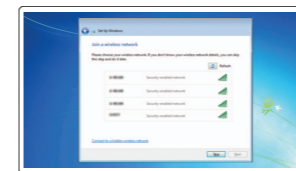

##### Set up password for Windows

设置 Windows 密码

設定 Windows 密碼

Windows のパスワードをセットアップする

Windows 암호 설정